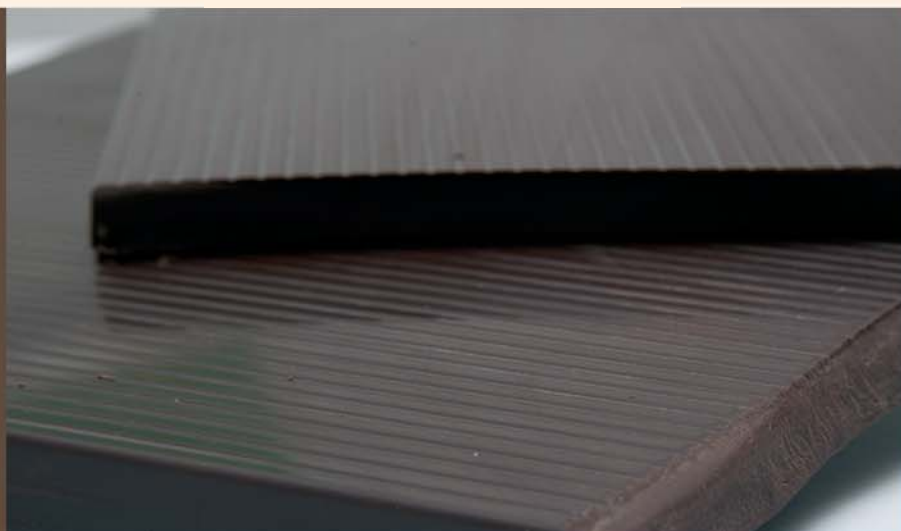

Bitter Schokolade

60%
Kakao

Art.Nr. 00967.00000
EAN 400861300 967 6
Gewicht 50 g
Grösse 11 cm

Stück i. Karton: Theken-Display 16 St.
Karton Maß (HxLxB) cm: 15x29x20
Paletteneinheit: 192 Karton
Kto. pro Lage: 16

Art.Nr. 00979.00000
EAN 400861300 979 9
Gewicht 60 g
Grösse 17 cm

Stück i. Karton: Theken-Display 48 St.
Karton Maß (HxLxB) cm: 18,4x38,4x30
Paletteneinheit: 80 Karton
Kto. pro Lage: 8

60%
Kakao

Art.Nr. 00851.00000
EAN 400861300 851 8
Gewicht 100 g
Grösse 17,5 cm